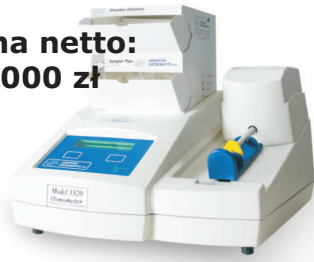

**OFERUJEMY NAJLEPSZE NA RYNKU OSMOMETRY, KALIBRATORY  
ORAZ WZORCE FIRMY**

**WYBRANE MODELE  
OSMOMETRÓW:**

**Model 3320:**

**Cena netto:  
55.000 zł**

Objętość próbki:	<b>20µL</b>
Czas pomiaru w sekundach:	<b>60</b>
maksymalna liczba próbek:	<b>1</b>
Jednostki:	<b>mOsm/kg H<sub>2</sub>O</b>
Rozdzielczość:	<b>1 mOsm/kg H<sub>2</sub>O</b>
Zakres pomiarowy:	<b>od 0 do 2000 mOsm/kg H<sub>2</sub>O</b>
Dodatkowe opcje:	<b>czytnik kodów kreskowych, drukarka</b>
Cena:	<b>55.000,00 zł netto</b>

**Model 210:**

Objętość próbki:	<b>20µL</b>
Czas pomiaru w sekundach:	<b>90</b>
maksymalna liczba próbek:	<b>1</b>
Jednostki:	<b>mOsm/kg H<sub>2</sub>O</b>
Rozdzielczość:	<b>1 mOsm/kg H<sub>2</sub>O</b>
Zakres pomiarowy:	<b>od 0 do 2000 mOsm/kg H<sub>2</sub>O</b>
Dodatkowe opcje:	<b>czytnik kodów kreskowych, drukarka</b>
Cena:	<b>55.000,00 zł netto</b>

**Model 3250:**

Objętość próbki:	<b>0,2 - 0,25 mL</b>
Czas pomiaru w sekundach:	<b>120 - 180</b>
maksymalna liczba próbek:	<b>1</b>
Jednostki:	<b>mOsm/kg H<sub>2</sub>O</b>
Rozdzielczość:	<b>1 mOsm/kg H<sub>2</sub>O</b>
Zakres pomiarowy:	<b>od 0 do 4000 mOsm/kg H<sub>2</sub>O</b>
Dodatkowe opcje:	<b>czytnik kodów kreskowych</b>
Uwagi:	<b>wbudowana drukarka</b>
Cena:	<b>65.000,00 zł netto</b>

**Model 3900**

Objętość próbki:	<b>0,2 - 0,3 mL</b>
Czas pomiaru próbki w sekundach:	<b>90</b>
Maksymalna liczba próbek:	<b>30</b>
Liczba badanych próbek / godzinę:	<b>do 30</b>
Jednostki:	<b>mOsm/kg H<sub>2</sub>O</b>
Rozdzielczość:	<b>1 mOsm/kg H<sub>2</sub>O</b>
Zakres pomiarowy:	<b>od 0 do 4000 mOsm/kg H<sub>2</sub>O</b>
Uwagi:	<b>wbudowana drukarka</b>
Dodatkowe opcje:	<b>czytnik kodów kreskowych</b>
Cena:	<b>210.000,00 zł netto</b>